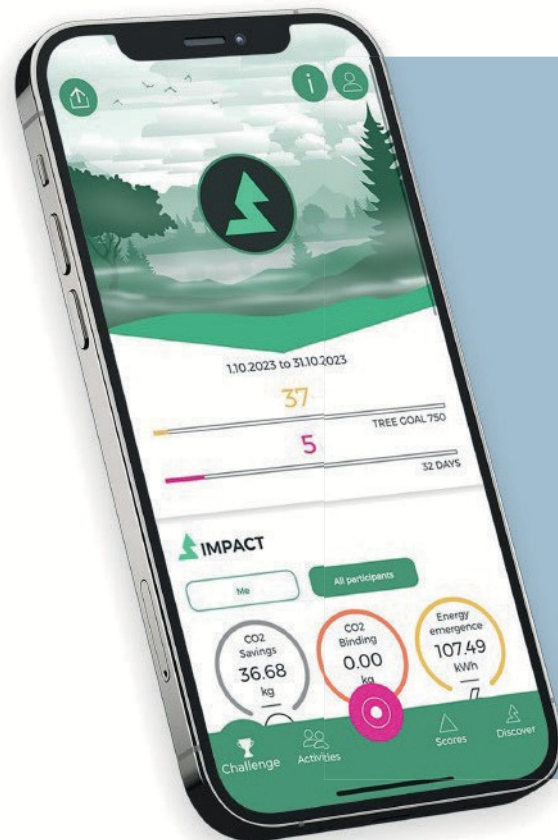

MACH MIT BEIM RUN FOR EUROPEAN ELECTIONS MIT FNF EUROPE

UND SO EINFACH MACHT IHR MIT:

- Summitree-App herunterladen
- und registrieren
- Challenge-Code **fnf2024** eingeben
- Zeitraum: **01.03.-12.04.2024**
- Finde dein Team: <Rangliste> Wechsle oben von <Einzel> zu <Team> und wähle dein Team aus.
- Bewegungsarten: u.a. Laufen, Laufen mit Babyjogger, Spazieren, Spazieren mit Kinderwagen, Radfahren, eBike, Rollstuhl, Inlineskate, Skateboard
- Baumziel: 2.500

Hier gehts zum Onboarding Video:
<https://bit.ly/start-summitree>

Download on the
App Store

GET IT ON
Google Play

In Zusammenarbeit mit:

Hey Reshape Europe Team,
what a great time to join the Challenge!

Wir sorgen gemeinsam für Bewegung, Gesundheit und Klimaschutz. Lasst uns gemeinsam aktiv in den Frühling starten und zur Run for European Elections Challenge anmelden.

Unser Ziel: den klimaresistenten Mischwald bei Berlin mit weiteren 2.500 Bäumen aufzuforsten und somit ein nachhaltigeres Europa unterstützen.

Mit unserem Nachhaltigkeitspartner Summitree zeichnen wir 6 Wochen lang vom Spazierengehen, über Rad und Rollstuhl bis hin zum Skateboard fahren alle unsere Aktivitäten auf und sammeln so wertvolle Kilometer. Mit jedem Kilometer Bewegung wird so ein Stück mittelbrandenburgischer Wald realisiert. Je mehr wir uns als Team bewegen, desto größer der Impact.

Ihr müsst dazu nichts weiter tun als die kostenlose Summitree-App auf euer Smartphone zu laden und eure Kilometer tracken. Was könnte es besseres geben als mit Bewegung in den Frühling zu starten? Eure Kilometer für den Klimaschutz!